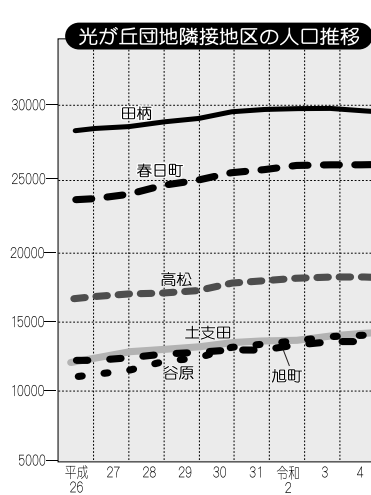

先生1人に生徒2人まで
個別指導専門塾

新学年のスタートで
ライバルたちに差をつけよう!

春期講習 3月25日(土) 4月6日(土)

安心の低料金で圧倒的に高い成果を
詳しくはwebで検索!!

個別指導 STEP アカデミー

☎ 3999-1179 ☎ 3976-1770
(先が丘駅前南)
☎ 6904-2404 ☎ 5998-0125
(地下鉄成増駅徒歩1分) (下赤塚駅北口 駅前)

https://www.step-academy.co.jp/

http://www.hikarigaoka-shinbun.jp/

●最近の記事
最新号を全ページ掲載

●幼稚園・小・中・高校の関連記事
●今年が創刊41周年です
●つれづれ草のバックNOも読めます

ホームページを
開いてください
光が丘の生活
情報が満載です

光が丘新聞社
Eメール info@hikarigaoka-shinbun.jp

初心者対象に 手結びのきもの着付教室 (2か月全8回)

通常全8回 12,000円
(1回 1,500円×8回) → 受講料0円

主催 彩きもの学院
協力 光が丘新聞社

彩きもの学院では「光が丘新聞」の協力で、初心者を対象に2ヶ月全8回の「無料きもの着付教室」を開講。ゆかたと半幅帯、普段の着方、名古屋帯のお太鼓結び、フォーマルの着方と袋帯の二重太鼓結びまで、すべて手結びで行います。

※着物、帯、長襦袢の貸し出し有り(全8回3500円)。

★教室開講要項

- JR池袋駅西口徒歩4分
- ◇金曜コース 3月15日
- ◇火曜コース 4月9日
- ★新宿校 大江戸線新宿西口駅歩1分 西武線新宿駅徒歩5分
- ◇木曜コース 3月14日
- ◇火曜コース 4月9日

●各時間定員5人
●3密を避け開講いたします
●HP随時申込受付中

●受講料無料(但し教材費として期間中6900円が必要税込)

お申し込みは「光が丘新聞」係へ ☎ 0120-073005 www.saikimonogakuin.co.jp

学校からのおたより

学習や活動・活躍

光が丘 第一中学校
校長 豊田 貴志

【練馬区】
◇青少年委員会 令和5年度ジュニアリーダー 1名
◇地球温暖化対策地域協議会 第13回こどもエコ・コンクール中学生部門 入選 2年1名
◇中学校教育研究会 朝ごはんコンクール 銅賞 3・2年各1名 奨励賞 3年3名 2年3名 1年2名
◇令和5年度光が丘方(サッカー部) 秀選手賞 2年1名

光が丘 第二中学校
校長 蓮池 和彦

【女子バスケットボール部】
◇1年生練習会 G・秀選手賞 2年1名

光が丘第二中学校
校長 山田 美鈴

マスコット『ニチュウス』

【男子バスケットボール部】
ツッ 優秀選手賞 1年1名
【女子バレーボール部】
◇練馬区学校バレーボール1年生練習会 C・Dリーグ 3位
◇令和5年度バスケットボール部
ツッ 優秀選手賞 1年1名
トボール光が丘杯 準優勝 優秀選手賞 2年1名
光が丘杯 準優勝 優秀選手賞 2年1名
【卓球部】
◇都大会 3回戦進出
1年2名 2回戦進出
2年2名 1回戦惜敗
2年2名

【国語科より】
◇第56回手紙作文コンクール はがき作文部門 中学生の部銅賞・暑中見舞い賞 1年1名
◇第73回東京都立学校美術展覧会(都展) 書の部出品 3年1名
◇第71回練馬区小中学校連合書きぞめ展出品 1・2・3年各4名
◇第63回東京都書きぞめ紙上演出品 1・2・3年各3名

令和6年2月号