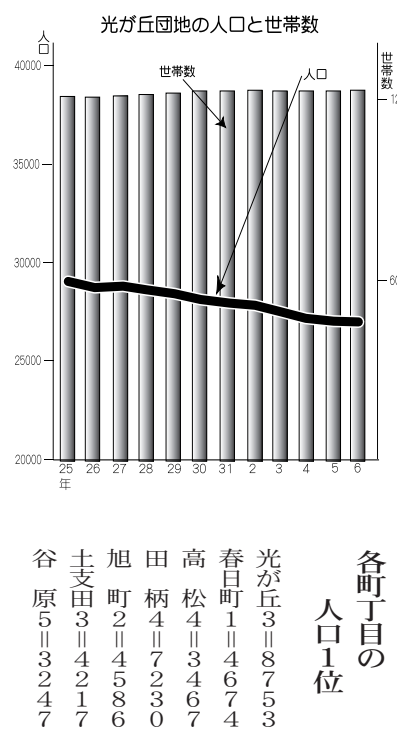

10:00~21:00  
LIVIN 1F/9:00~23:00 2F-6F/9:00~21:00  
AEON B1F-1F/9:00~23:00 2F-3F/9:00~21:00

※一部店舗を除く ※営業時間は変更となる場合がございます。

R6年 町丁・世帯数・男女別人口(本紙関係分)

町丁	世帯数	人口	
		総数	男女別
光が丘1丁目	1574	2528	1148 1380
2丁目	2559	5172	2277 2895
3丁目	3983	8753	4156 4597
5丁目	1594	3174	1398 1776
6丁目	481	1021	455 566
7丁目	2571	5631	2688 2943
合計	12762	26279	12122 14157
前年	12738	26476	12246 14230
春日町1丁目	2361	4674	2264 2410
2丁目	2426	4638	2249 2389
3丁目	2312	4239	1991 2248
4丁目	2275	4441	2157 2284
5丁目	2281	4473	2105 2368
6丁目	2120	4223	1987 2236
合計	13775	26688	12753 13935
前年	13469	26442	12657 13785
高松1丁目	1501	2972	1432 1540
2丁目	1240	2543	1228 1315
3丁目	1304	3154	1521 1633
4丁目	1638	3467	1735 1732
5丁目	1426	2752	1358 1394
6丁目	1471	3084	1561 1523
合計	8580	17972	8835 9137
前年	8418	17966	8812 9154
田柄1丁目	2467	4938	2390 2548
2丁目	3816	7067	3439 3628
3丁目	2458	5411	2710 2701
4丁目	3232	7230	3573 3657
5丁目	1940	4083	1969 2114
合計	13913	28729	14081 14648
前年	13926	28945	14170 14775
旭町1丁目	1950	4247	2075 2172
2丁目	2639	4586	2289 2297
3丁目	2412	4192	2096 2096
合計	7001	13025	6460 6565
前年	6903	12980	6479 6501
土支田1丁目	1661	3622	1767 1855
2丁目	1445	3187	1578 1609
3丁目	1828	4217	2093 2124
4丁目	1467	3334	1676 1658
合計	6401	14360	7114 7246
前年	6349	14330	7093 7237
谷原1丁目	1010	2188	1087 1101
2丁目	862	1757	845 912
3丁目	853	2063	999 1064
4丁目	796	1957	985 972
5丁目	1417	3247	1580 1667
6丁目	1028	2272	1137 1135
合計	5966	13484	6633 6851
前年	5890	13450	6628 6822
練馬区全体	389715	741540	358739 382801
前年	385142	738914	357649 381265