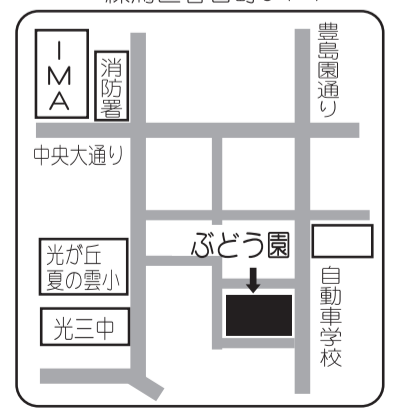

鹿島ぶどう園

☎3990-2712 営業時間等についてはお問合せ下さい。
駐車場あり (3台)

8月16日ごろ開園予定

天候等によって変更がありますのでお問い合わせ下さい。